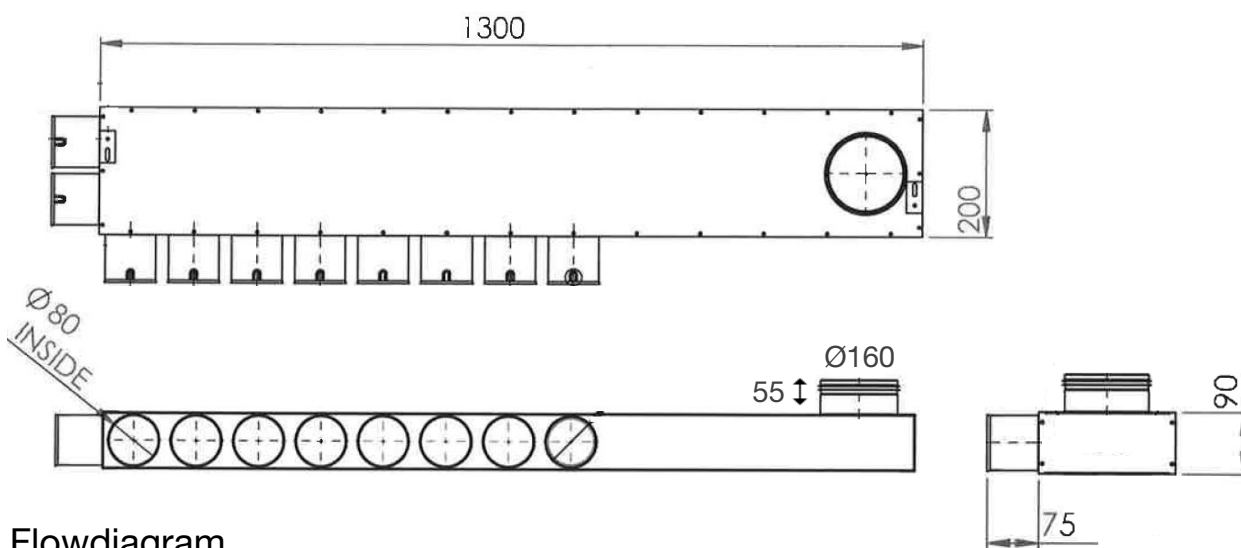

TriaAir fordelerboks

Ø160 nippel – 10 muffe Ø75 L1300 - 8/2 siden - højre

Varenr. MC75B10160-3

Flowdiagram

MC75B10160-3	
Flow Rate [m ³ /h]	Resistance [Pa]
90	1,8
110	2,1
180	3,2
250	5
320	7,1