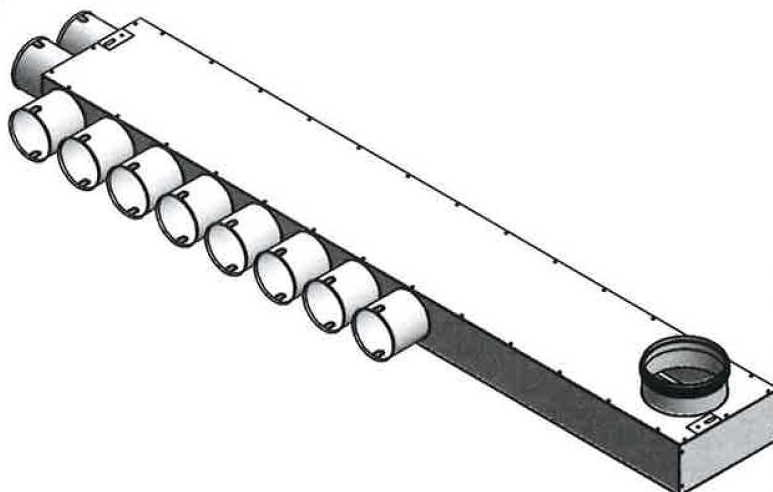

TriaAir fordelerboks

Ø160 nippel – 10 muffe Ø75 L1300 - 8/2 siden - højre

Varenr. MC75B10160-3

Flowdiagram

MC75B10160-3	
Flow Rate [m ³ /h]	Resistance [Pa]
90	1,8
110	2,1
180	3,2
250	5
320	7,1