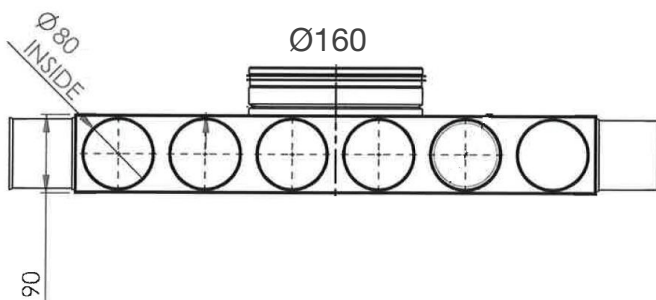

TriaAir fordelerboks

Ø160 nippel – 12 muffer Ø75

Varenr. MC75B12200

Ø200 nippel – 12 muffer ø75
MC75B12200

Flowdiagram

MC75B12200	
Flow Rate [m ³ /h]	Resistance [Pa]
100	1,9
180	2,7
230	3,7
320	5,3
410	7,5