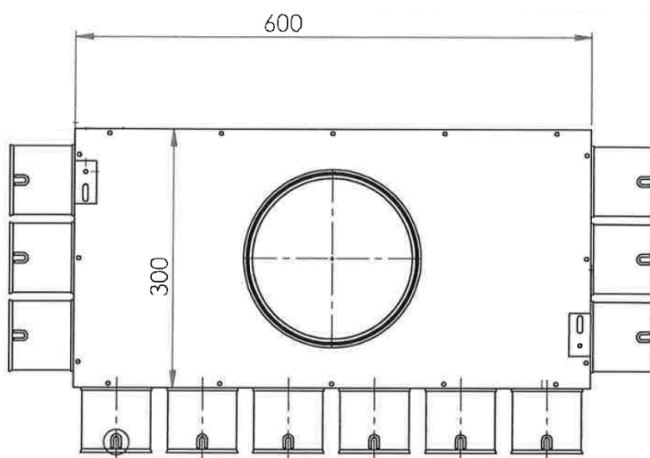

TriaAir fordelerboks

Ø160 nippel – 12 muffer Ø75

Varenr. MC75B12200

Ø200 nippel – 12 muffer ø75
MC75B12200

Flowdiagram

MC75B12200	
Flow Rate [m ³ /h]	Resistance [Pa]
100	1,9
180	2,7
230	3,7
320	5,3
410	7,5