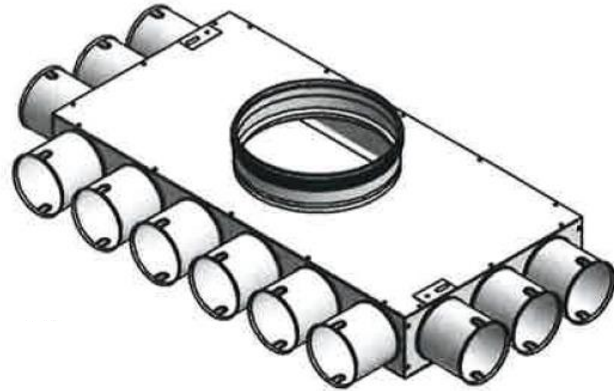

TriaAir fordelerboks

Ø160 nippel – 12 muffer Ø75

Varenr. MC75B12200

Ø200 nippel – 12 muffer ø75
MC75B12200

Flowdiagram

MC75B12200	
Flow Rate [m ³ /h]	Resistance [Pa]
100	1,9
180	2,7
230	3,7
320	5,3
410	7,5