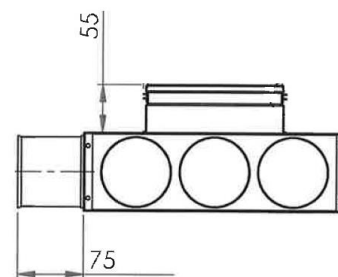

TriaAir fordelerboks

Ø160 nippel – 12 muffer Ø75

Varenr. MC75B12200

Ø200 nippel – 12 muffer ø75
MC75B12200

Flowdiagram

MC75B12200	
Flow Rate [m ³ /h]	Resistance [Pa]
100	1,9
180	2,7
230	3,7
320	5,3
410	7,5