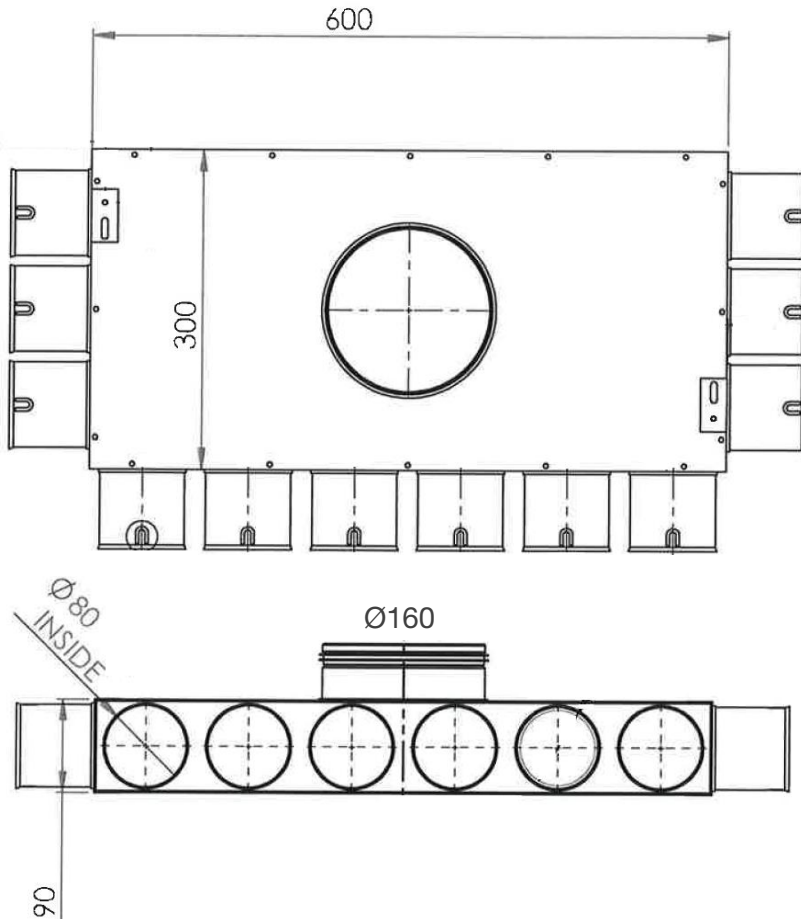

TriaAir fordelerboks

Ø160 nippel – 12 muffler Ø75

Varenr. MC75B12160

Flowdiagram

MC75B12160	
Flow Rate [m ³ /h]	Resistance [Pa]
100	2
180	3
230	4
320	6
380	8
410	9