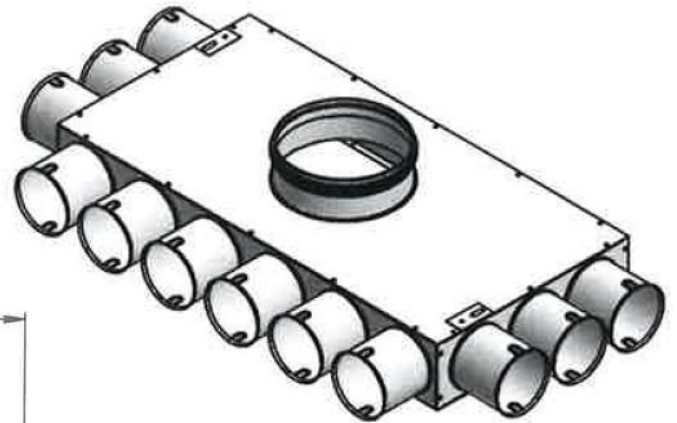

TriaAir fordelerboks

Ø160 nippel – 12 muffler Ø75

Varenr. MC75B12160

Flowdiagram

MC75B12160	
Flow Rate [m ³ /h]	Resistance [Pa]
100	2
180	3
230	4
320	6
380	8
410	9