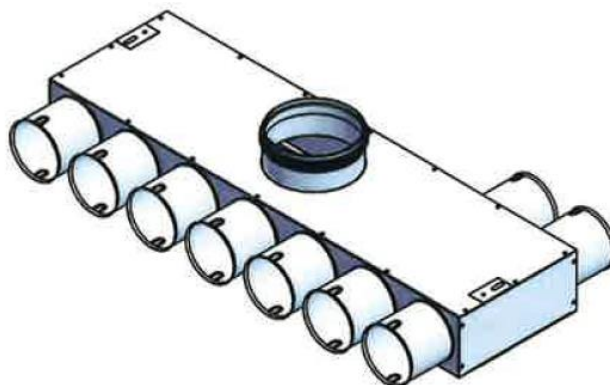

# TriaAir fordelerboks

Ø160 nippel – 9 muffler Ø75 - 7/2 siden

Varenr. MC75B09160-1

## Flowdiagram

MC75B09160-1	
Flow Rate [m <sup>3</sup> /h]	Resistance [Pa]
90	1,8
110	2,1
180	4,2
240	7,2

0720