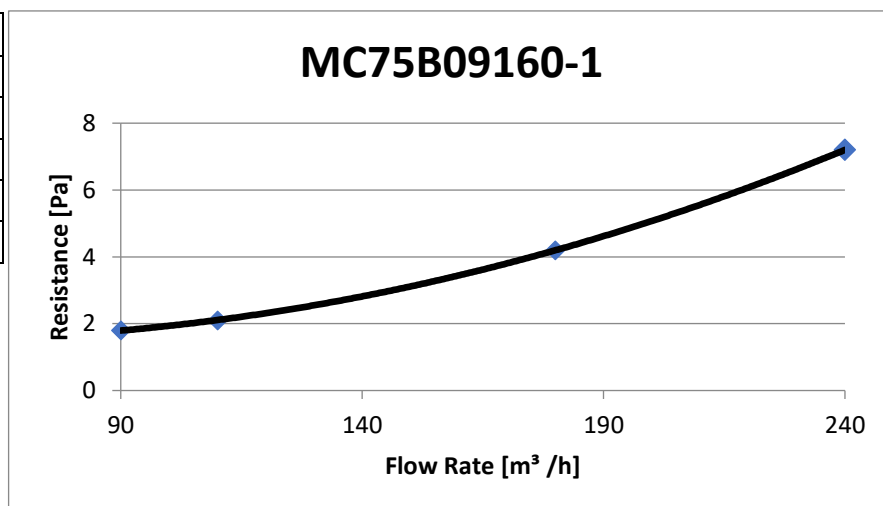

# TriaAir fordelerboks

Ø160 nippel – 9 muffler Ø75 - 7/2 siden

Varenr. MC75B09160-1

## Flowdiagram

MC75B09160-1	
Flow Rate [m <sup>3</sup> /h]	Resistance [Pa]
90	1,8
110	2,1
180	4,2
240	7,2

0720