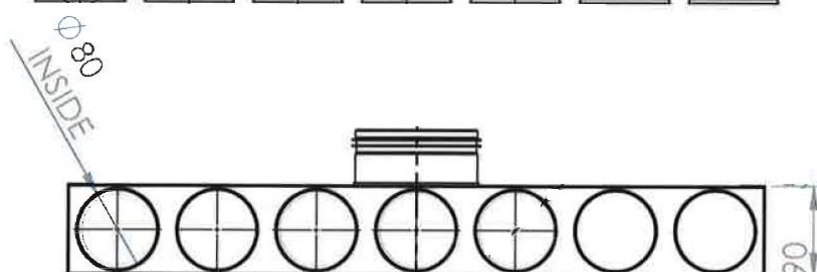

# TriaAir fordelerboks

Ø160 nippel – 9 muffler Ø75 - 7/2 siden

Varenr. MC75B09160-1

## Flowdiagram

MC75B09160-1	
Flow Rate [m <sup>3</sup> /h]	Resistance [Pa]
90	1,8
110	2,1
180	4,2
240	7,2

0720