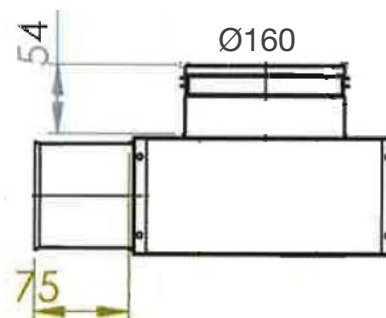

# TriaAir fordelerboks

Ø160 nippel – 9 muffler Ø75 - 7/2 siden

Varenr. MC75B09160-1

## Flowdiagram

MC75B09160-1	
Flow Rate [m <sup>3</sup> /h]	Resistance [Pa]
90	1,8
110	2,1
180	4,2
240	7,2

0720