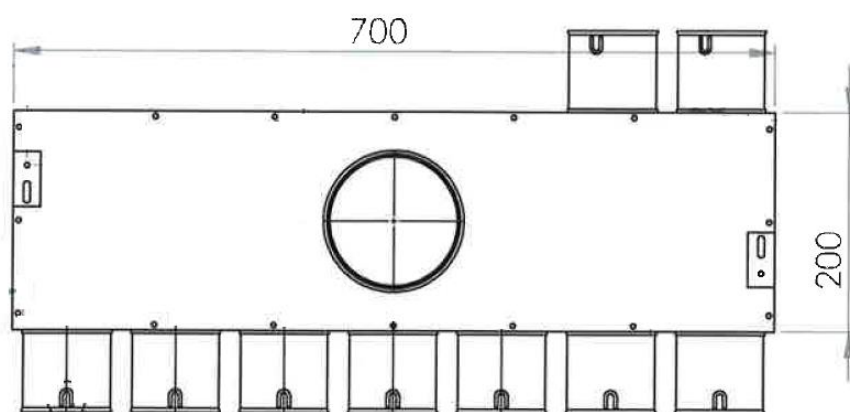

# TriaAir fordelerboks

Ø160 nippel – 9 muffler Ø75 - 7/2 siden

Varenr. MC75B09160-1

## Flowdiagram

MC75B09160-1	
Flow Rate [m <sup>3</sup> /h]	Resistance [Pa]
90	1,8
110	2,1
180	4,2
240	7,2

0720