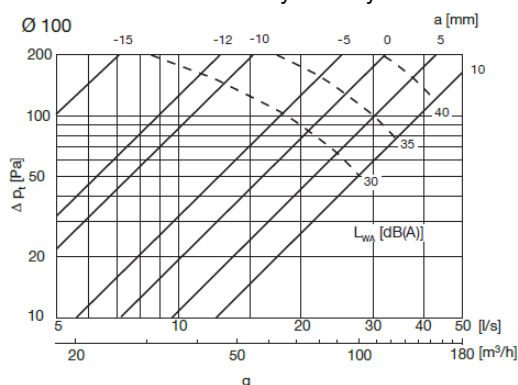

BLU Udsugningsventil uden ramme

Varenr. TW2*

BLU Ø100 - Luftstrøm / tryktab / lydniveau

BLU Ø125 - Luftstrøm / tryktab / lydniveau

BLU Ø160 - Luftstrøm / tryktab / lydniveau

BLU Ø200 - Luftstrøm / tryktab / lydniveau

Lydeffektniveau (db) i frekvens(Hz):

Ød mm	Mont. i:	63	125	250	500	1K	2K	4K	8K
100	Rør	-6	-6	-3	-3	-4	-9	-13	-27
125	Rør	-7	-7	-6	-5	-8	-4	-12	-28
160	Rør	-3	-3	-7	-5	-2	-12	-16	-29
200	Rør	-5	-5	-7	-8	-2	-9	-13	-30