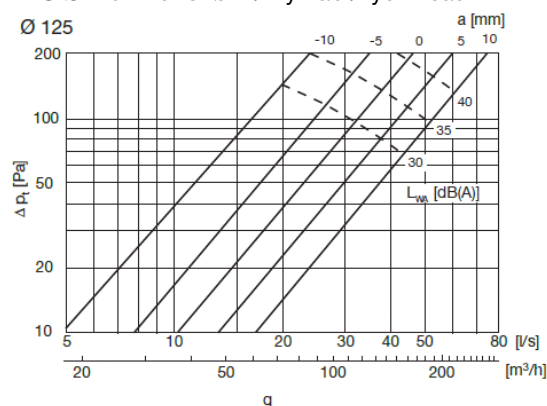

BLU Udsugningsventil uden ramme

Varenr. TW2*

BLU Ø100 - Luftstrøm / tryktab / lydniveau

BLU Ø125 - Luftstrøm / tryktab / lydniveau

BLU Ø160 - Luftstrøm / tryktab / lydniveau

BLU Ø200 - Luftstrøm / tryktab / lydniveau

Lydeffektniveau (db) i frekvens(Hz):

Ød mm	Mont. i:	63	125	250	500	1K	2K	4K	8K
100	Rør	-6	-6	-3	-3	-4	-9	-13	-27
125	Rør	-7	-7	-6	-5	-8	-4	-12	-28
160	Rør	-3	-3	-7	-5	-2	-12	-16	-29
200	Rør	-5	-5	-7	-8	-2	-9	-13	-30