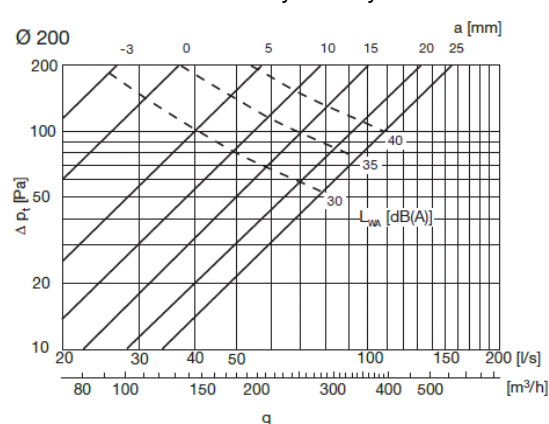

BLU Udsugningsventil uden ramme

Varenr. TW2*

BLU Ø100 - Luftstrøm / tryktab / lydniveau

BLU Ø125 - Luftstrøm / tryktab / lydniveau

BLU Ø160 - Luftstrøm / tryktab / lydniveau

BLU Ø200 - Luftstrøm / tryktab / lydniveau

Lydeffektniveau (db) i frekvens(Hz):

Ød mm	Mont. i:	63	125	250	500	1K	2K	4K	8K
100	Rør	-6	-6	-3	-3	-4	-9	-13	-27
125	Rør	-7	-7	-6	-5	-8	-4	-12	-28
160	Rør	-3	-3	-7	-5	-2	-12	-16	-29
200	Rør	-5	-5	-7	-8	-2	-9	-13	-30

Egendæmpning (db) i frekvens(Hz):

Ød mm	Mont. i:	63	125	250	500	1K	2K	4K	8K
100	Rør	23	18	14	12	12	14	5	6
125	Rør	21	17	12	11	12	11	7	6
160	Rør	19	14	12	11	11	14	5	7
200	Rør	15	13	11	11	13	12	7	7