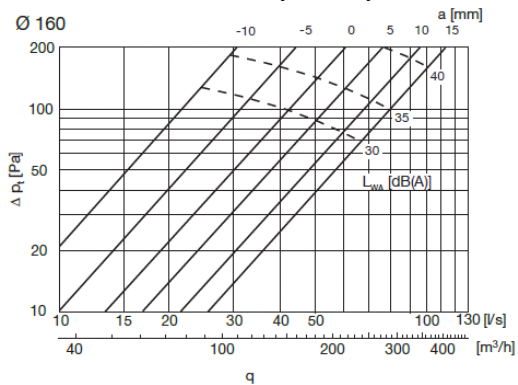

BLU Udsugningsventil uden ramme

Varenr. TW2*

BLU Ø100 - Luftstrøm / tryktab / lydniveau

BLU Ø125 - Luftstrøm / tryktab / lydniveau

BLU Ø160 - Luftstrøm / tryktab / lydniveau

BLU Ø200 - Luftstrøm / tryktab / lydniveau

Lydeffektniveau (db) i frekvens(Hz):

Ød mm	Mont. i:	63	125	250	500	1K	2K	4K	8K
100	Rør	-6	-6	-3	-3	-4	-9	-13	-27
125	Rør	-7	-7	-6	-5	-8	-4	-12	-28
160	Rør	-3	-3	-7	-5	-2	-12	-16	-29
200	Rør	-5	-5	-7	-8	-2	-9	-13	-30

Egendæmpning (db) i frekvens(Hz):

Ød mm	Mont. i:	63	125	250	500	1K	2K	4K	8K
100	Rør	23	18	14	12	12	14	5	6
125	Rør	21	17	12	11	12	11	7	6
160	Rør	19	14	12	11	11	14	5	7
200	Rør	15	13	11	11	13	12	7	7