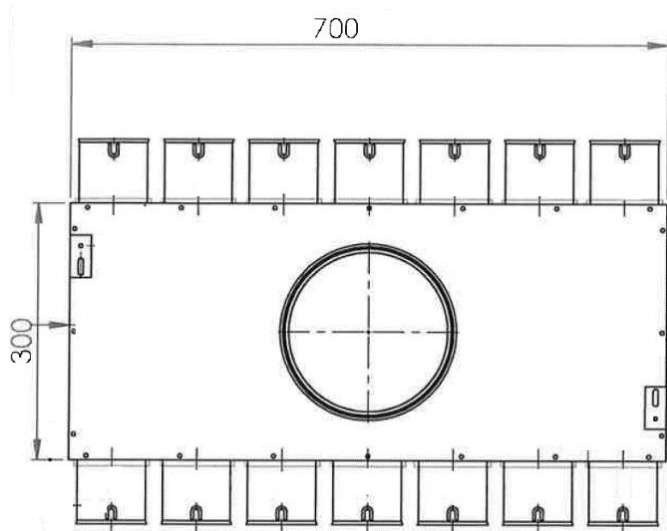

TriaAir fordelerboks

Ø160 nippel – 14 muffler Ø75

Varenr. MC75B14160

Flowdiagram

MC75B14160	
Flow Rate [m ³ /h]	Resistance [Pa]
150	2,5
200	3
285	4
385	6
460	8
500	9,6