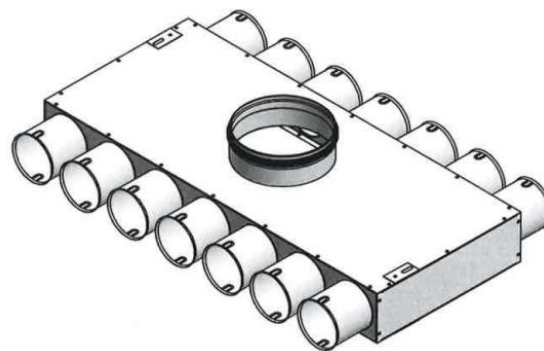

TriaAir fordelerboks

Ø160 nippel – 14 muffler Ø75

Varenr. MC75B14160

Flowdiagram

MC75B14160	
Flow Rate [m ³ /h]	Resistance [Pa]
150	2,5
200	3
285	4
385	6
460	8
500	9,6