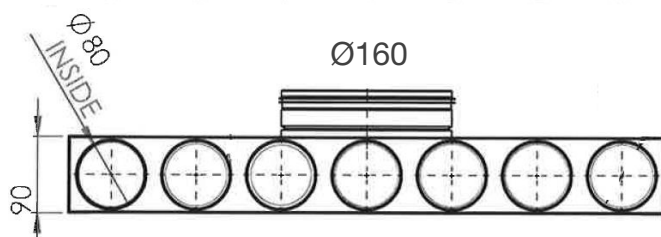

TriaAir fordelerboks

Ø160 nippel – 14 muffler Ø75

Varenr. MC75B14160

Flowdiagram

MC75B14160	
Flow Rate [m ³ /h]	Resistance [Pa]
150	2,5
200	3
285	4
385	6
460	8
500	9,6