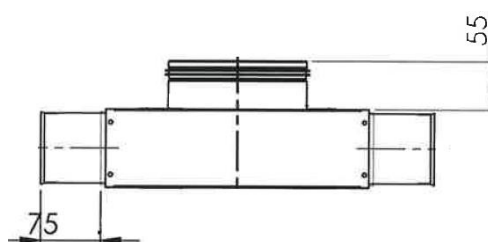

TriaAir fordelerboks

Ø160 nippel – 14 muffler Ø75

Varenr. MC75B14160

Flowdiagram

MC75B14160	
Flow Rate [m ³ /h]	Resistance [Pa]
150	2,5
200	3
285	4
385	6
460	8
500	9,6