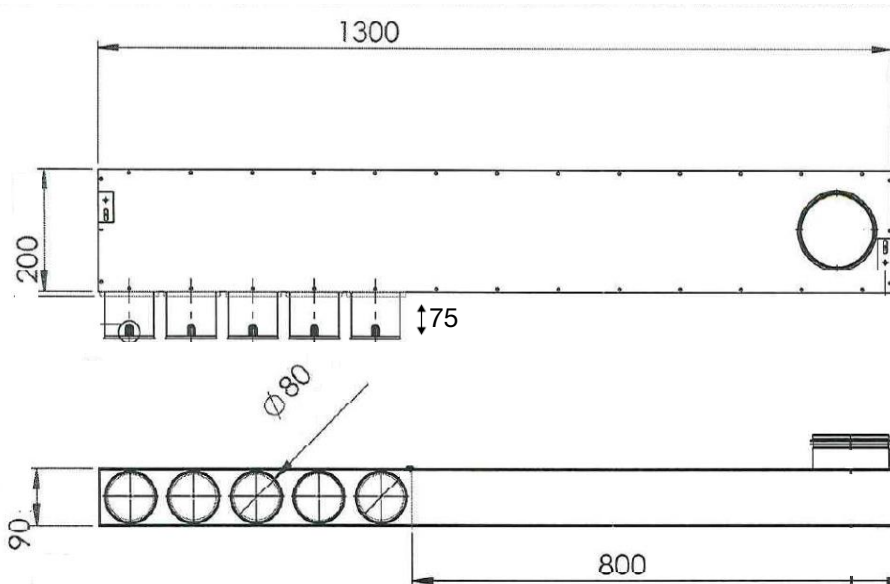

TriaAir fordelerboks

Ø160 nippel – 5 muffe Ø75 L1300 - højre

Varenr. MC75B05160-3

Flowdiagram

MC75B05160-3	
Flow Rate [m ³ /h]	Resistance [Pa]
40	0,7
60	1,1
80	1,4
110	2,7