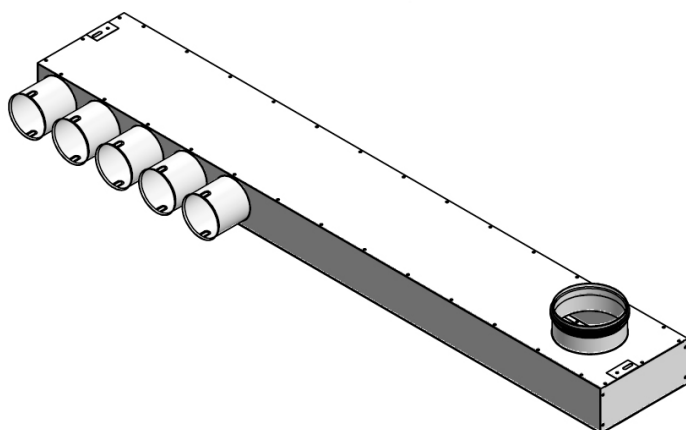

TriaAir fordelerboks

Ø160 nippel – 5 muffe Ø75 L1300 - højre

Varenr. MC75B05160-3

Flowdiagram

MC75B05160-3	
Flow Rate [m ³ /h]	Resistance [Pa]
40	0,7
60	1,1
80	1,4
110	2,7