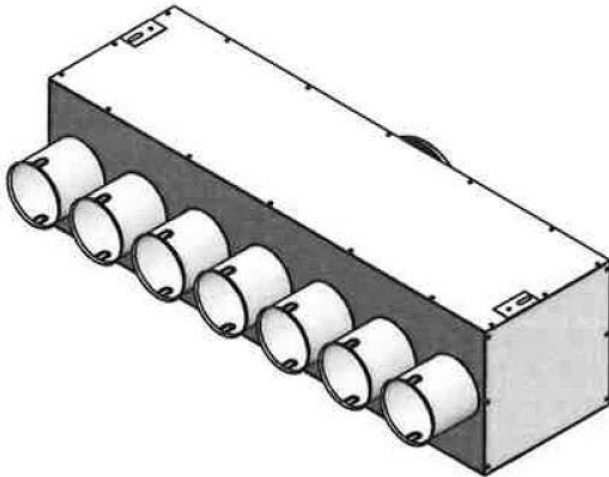

TriaAir fordelerboks

Ø160 nippel – 7 muffler Ø75 - nippel på siden

Varenr. MC75B07160-6

Flowdiagram

MC75B07160-6	
Flow Rate [m ³ /h]	Resistance [Pa]
50	1,1
80	1,6
120	2,1
180	4,1