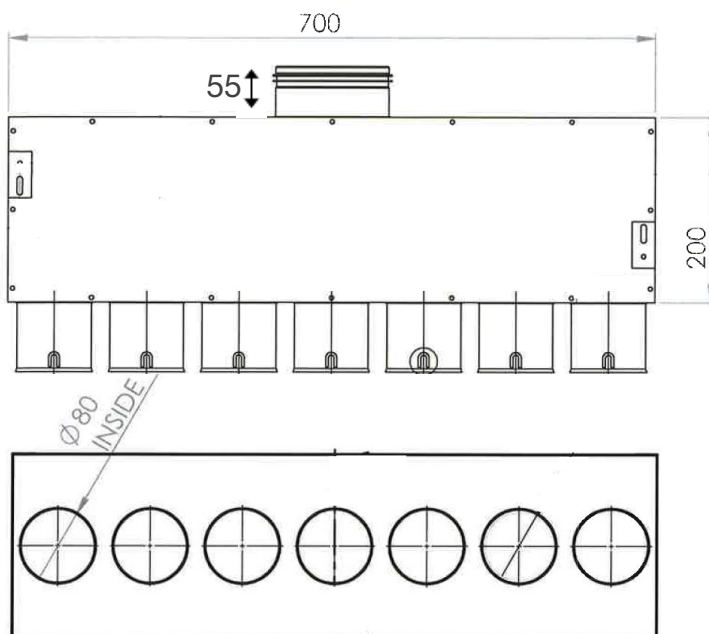

TriaAir fordelerboks

Ø160 nippel – 7 muffler Ø75 - nippel på siden

Varenr. MC75B07160-6

Flowdiagram

MC75B07160-6	
Flow Rate [m ³ /h]	Resistance [Pa]
50	1,1
80	1,6
120	2,1
180	4,1