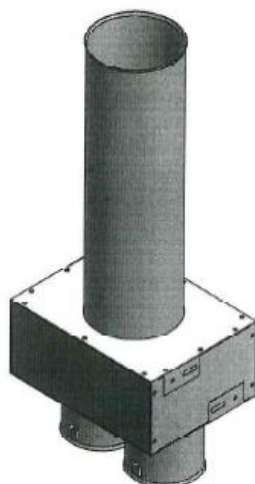

TriaAir fordelerboks

Lige Ø125 - 2 muffler Ø75

Varenr. MC75L02125

Flowdiagram

MC75L02125	
Flow Rate [m ³ /h]	Resistance [Pa]
10	1
30	1,5
40	2,1
60	4