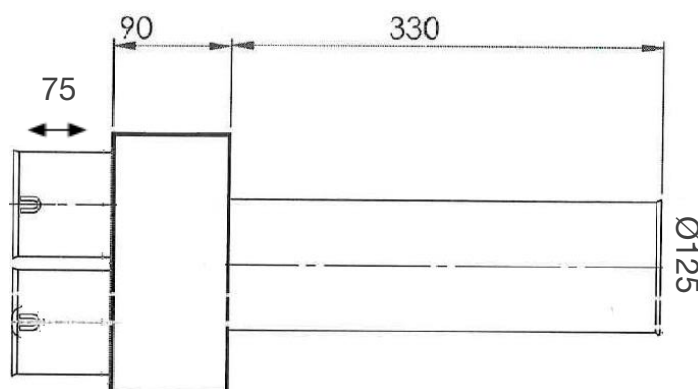

TriaAir fordelerboks

Lige Ø125 - 2 muffler Ø75

Varenr. MC75L02125

Flowdiagram

MC75L02125	
Flow Rate [m ³ /h]	Resistance [Pa]
10	1
30	1,5
40	2,1
60	4