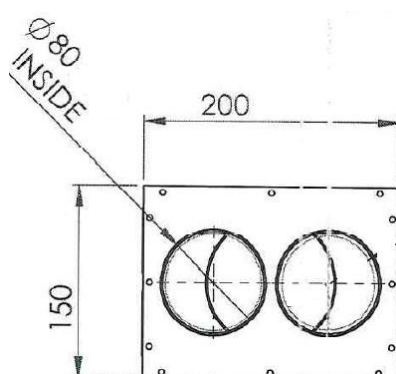

TriaAir fordelerboks

Lige Ø125 - 2 muffler Ø75

Varenr. MC75L02125

Flowdiagram

MC75L02125	
Flow Rate [m ³ /h]	Resistance [Pa]
10	1
30	1,5
40	2,1
60	4