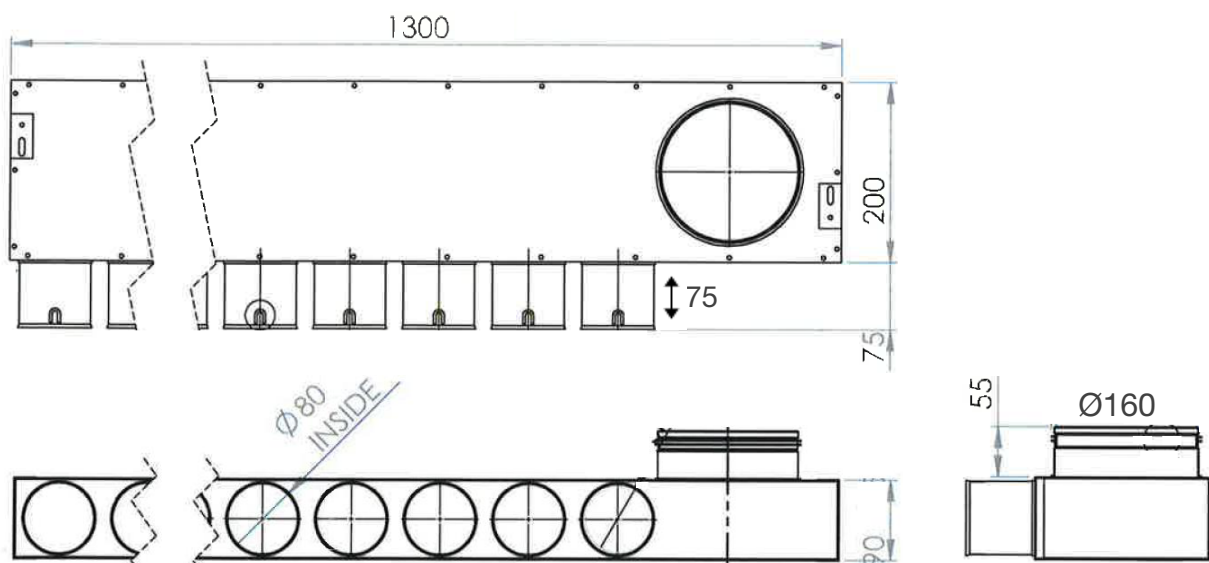

TriaAir fordelerboks

Ø160 nippel – 11 muffe Ø75 - L1300 - højre

Varenr. MC75B11160-1

Flowdiagram

MC75B11160-1	
Flow Rate [m ³ /h]	Resistance [Pa]
100	2,1
180	3,1
230	4,3
320	6,4
380	7,8