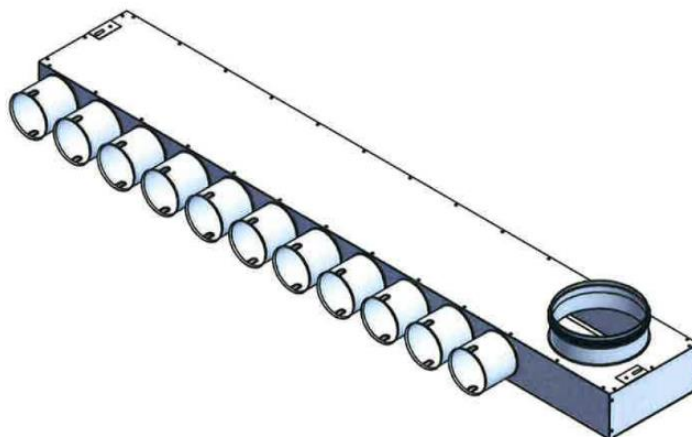

TriaAir fordelerboks

Ø160 nippel – 11 muffe Ø75 - L1300 - højre

Varenr. MC75B11160-1

Flowdiagram

MC75B11160-1	
Flow Rate [m ³ /h]	Resistance [Pa]
100	2,1
180	3,1
230	4,3
320	6,4
380	7,8