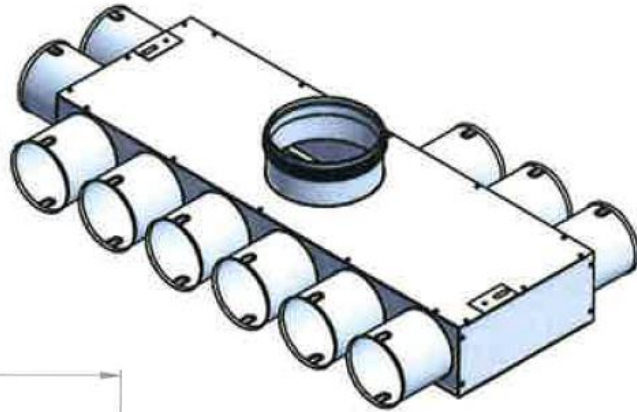

# TriaAir fordelerboks

Ø160 nippel – 11 muffler Ø75 - 6/2/3 siden

Varenr. MC75B11160

## Flowdiagram

MC75B11160	
Flow Rate [m <sup>3</sup> /h]	Resistance [Pa]
100	2,1
180	3,1
230	4,3
320	6,4
380	7,8