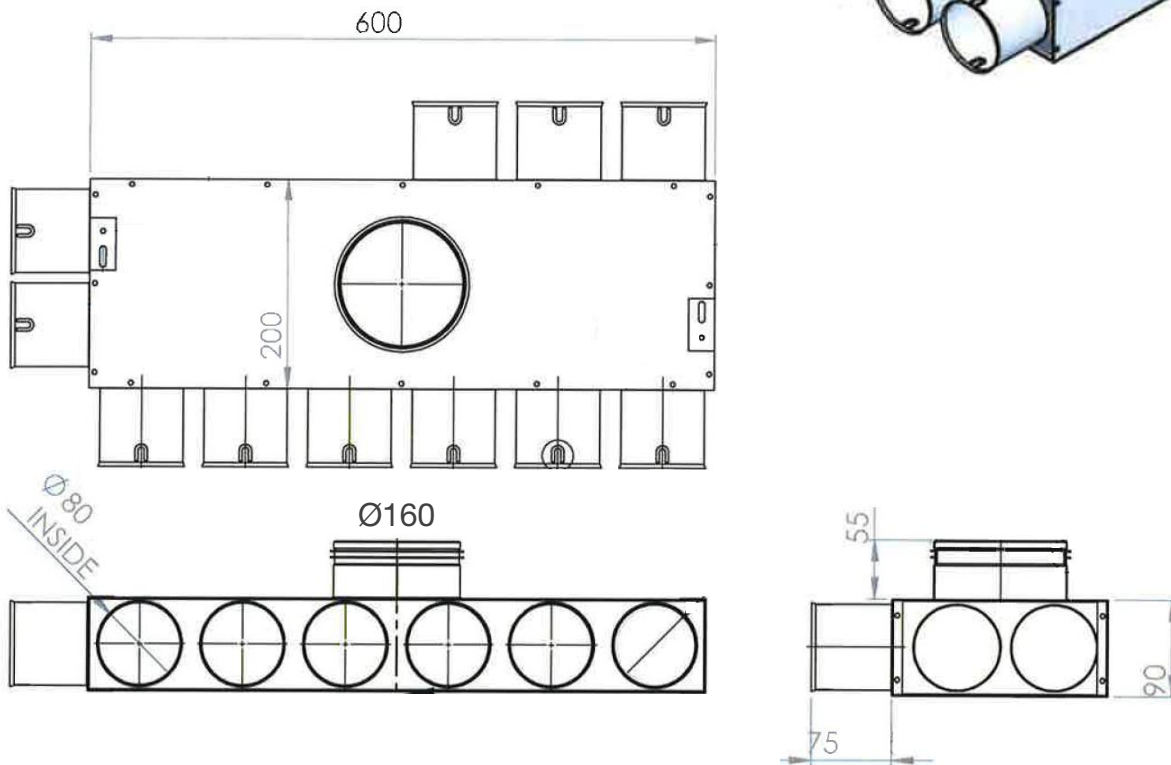

# TriaAir fordelerboks

Ø160 nippel – 11 muffler Ø75 - 6/2/3 siden

Varenr. MC75B11160

## Flowdiagram

MC75B11160	
Flow Rate [m <sup>3</sup> /h]	Resistance [Pa]
100	2,1
180	3,1
230	4,3
320	6,4
380	7,8