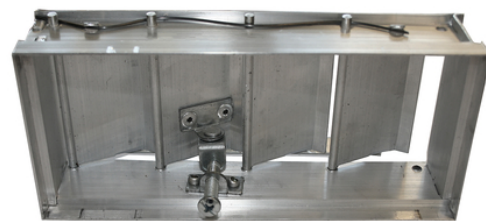

TriaAir Reguleringsspjælp 200 x 100 mm

Varenr. MC75T200100

Flowdiagram

MC75T200100	
Flow Rate [m ³ /h]	Resistance [Pa]
100	3
150	6
200	8
250	11
300	15
350	20