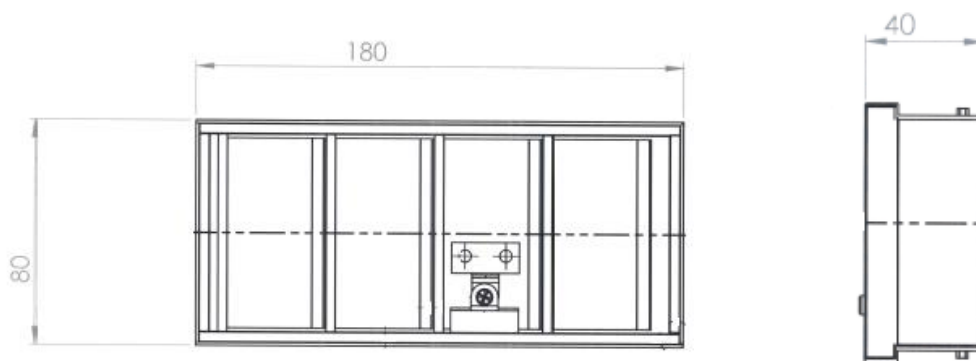

TriaAir Reguleringsspjælp 200 x 100 mm

Varenr. MC75T200100

Flowdiagram

MC75T200100	
Flow Rate [m ³ /h]	Resistance [Pa]
100	3
150	6
200	8
250	11
300	15
350	20