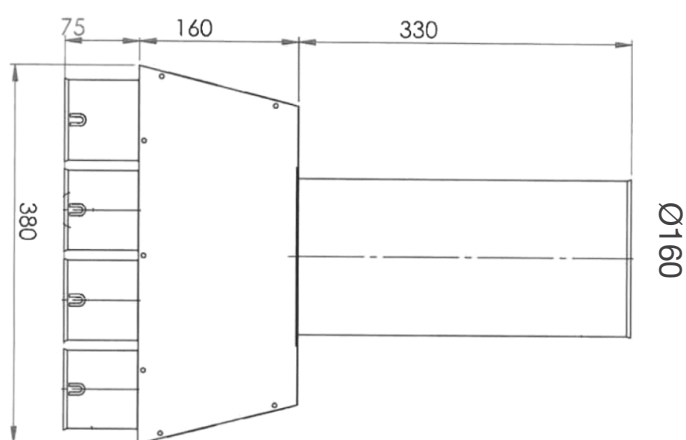

TriaAir fordelerboks

Lige Ø160 - 4 muffler Ø75

Varenr. MC75L04160

Flowdiagram

| MC75L04160 | |
|-------------------------------|-----------------|
| Flow Rate [m ³ /h] | Resistance [Pa] |
| 30 | 0,6 |
| 40 | 0,8 |
| 65 | 2 |
| 80 | 3 |