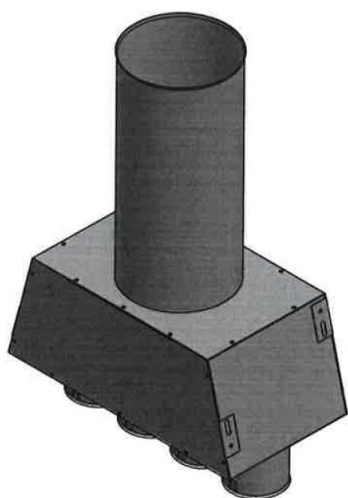

TriaAir fordelerboks

Lige Ø160 - 4 muffler Ø75

Varenr. MC75L04160

Flowdiagram

| MC75L04160 | |
|-------------------------------|-----------------|
| Flow Rate [m ³ /h] | Resistance [Pa] |
| 30 | 0,6 |
| 40 | 0,8 |
| 65 | 2 |
| 80 | 3 |