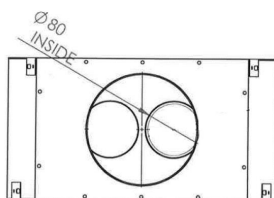

TriaAir fordelerboks

Lige Ø160 - 4 muffler Ø75

Varenr. MC75L04160

Flowdiagram

| MC75L04160 | |
|-------------------------------|-----------------|
| Flow Rate [m ³ /h] | Resistance [Pa] |
| 30 | 0,6 |
| 40 | 0,8 |
| 65 | 2 |
| 80 | 3 |