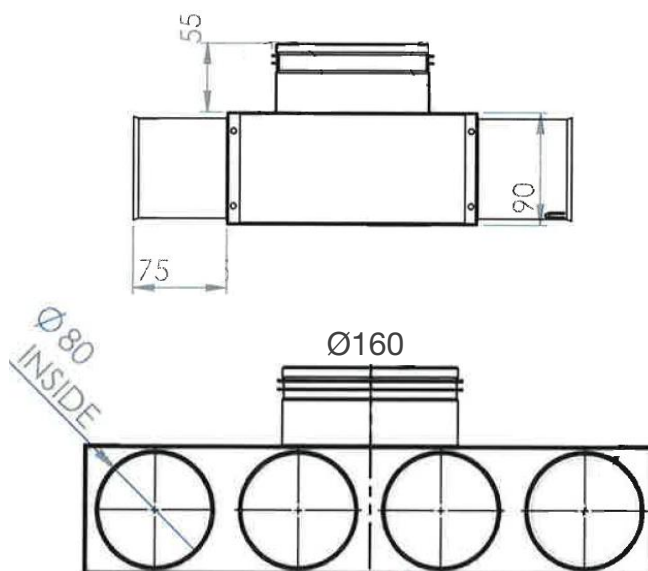

# TriaAir fordelerboks

Ø160 nippel – 7 muffler Ø75 - 4/3 siden

Varenr. MC75B07160-1

Flowdiagram

MC75B07160-1	
Flow Rate [m <sup>3</sup> /h]	Resistance [Pa]
50	1,1
80	1,6
120	2,1
180	4,1