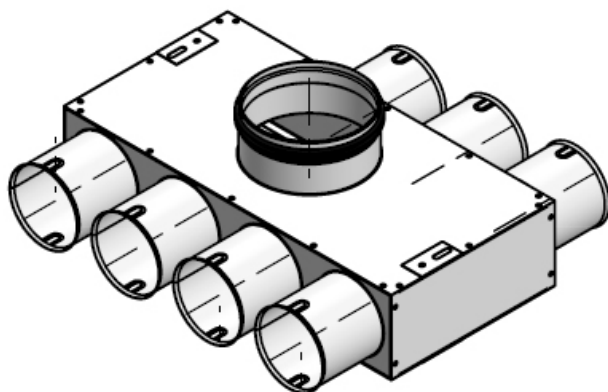

# TriaAir fordelerboks

Ø160 nippel – 7 muffler Ø75 - 4/3 siden

Varenr. MC75B07160-1

Flowdiagram

MC75B07160-1	
Flow Rate [m <sup>3</sup> /h]	Resistance [Pa]
50	1,1
80	1,6
120	2,1
180	4,1