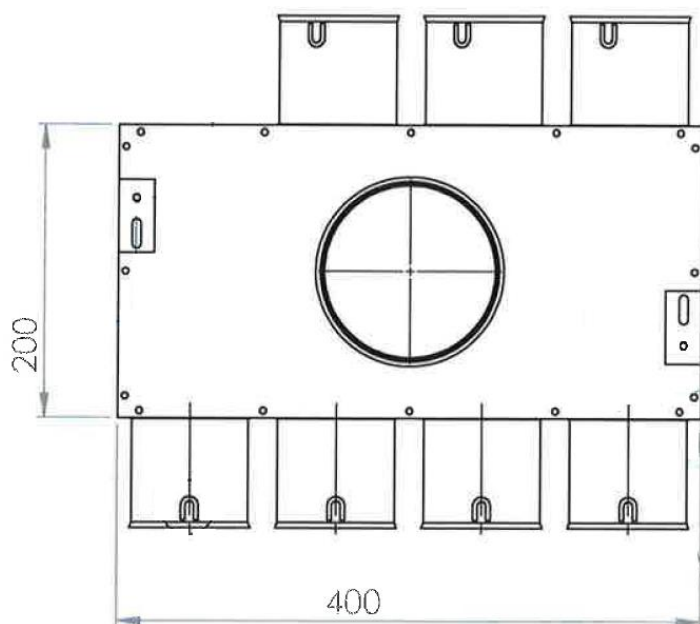

# TriaAir fordelerboks

Ø160 nippel – 7 muffler Ø75 - 4/3 siden

Varenr. MC75B07160-1

Flowdiagram

MC75B07160-1	
Flow Rate [m <sup>3</sup> /h]	Resistance [Pa]
50	1,1
80	1,6
120	2,1
180	4,1