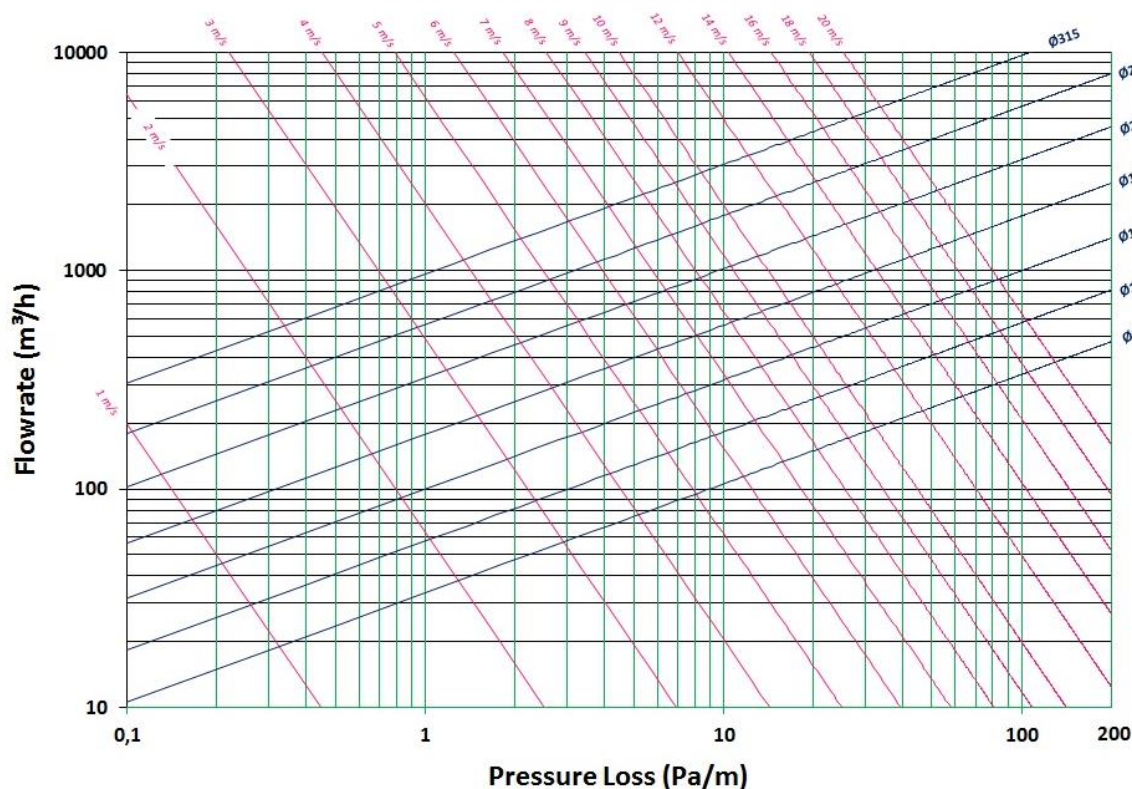

Tryktabstabel