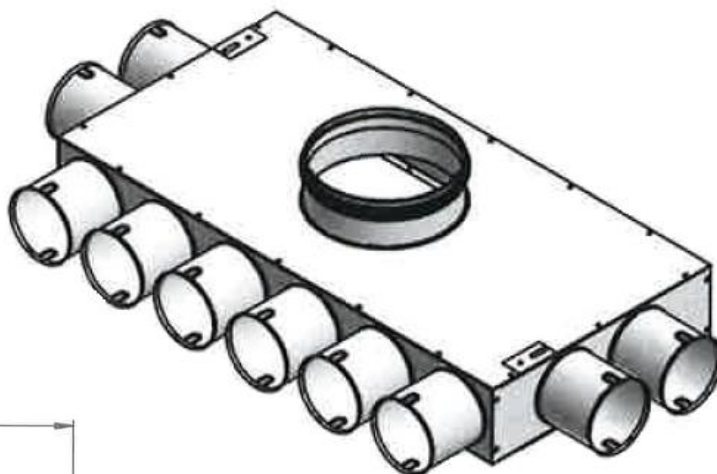

TriaAir fordelerboks

Ø160 nippel – 10 muffe Ø75 - 6/2/2 siden

Varenr. MC75B10160

Flowdiagram

MC75B10160	
Flow Rate [m ³ /h]	Resistance [Pa]
90	1,8
110	2,1
180	3,2
250	5
320	7,1