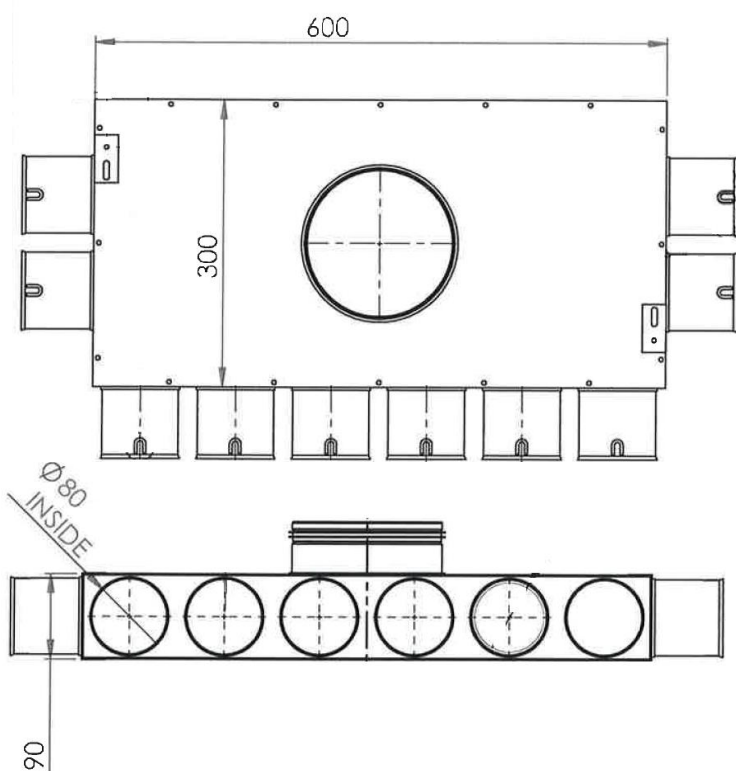

TriaAir fordelerboks

Ø160 nippel – 10 muffe Ø75 - 6/2/2 siden

Varenr. MC75B10160

Flowdiagram

MC75B10160	
Flow Rate [m ³ /h]	Resistance [Pa]
90	1,8
110	2,1
180	3,2
250	5
320	7,1