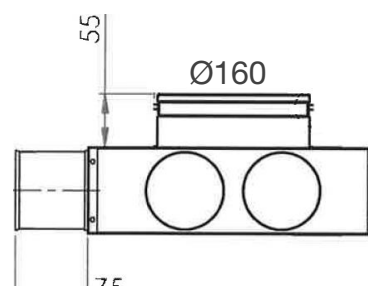

TriaAir fordelerboks

Ø160 nippel – 10 muffe Ø75 - 6/2/2 siden

Varenr. MC75B10160

Flowdiagram

MC75B10160	
Flow Rate [m ³ /h]	Resistance [Pa]
90	1,8
110	2,1
180	3,2
250	5
320	7,1