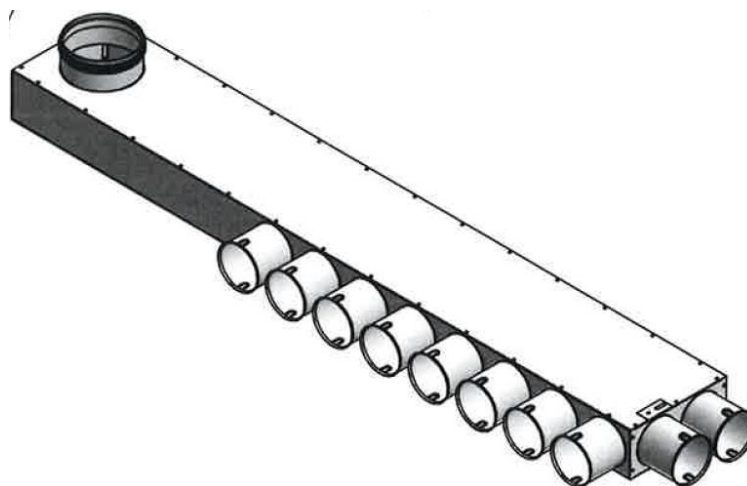

# TriaAir fordelerboks

Ø125 nippel – 10 muffe Ø75 L1300 - 8/2 siden - venstre

Varenr. MC75B10125-1

## Flowdiagram

MC75B10125-1	
Flow Rate [m <sup>3</sup> /h]	Resistance [Pa]
90	1,8
110	2,2
180	3,7
250	5,4
320	8