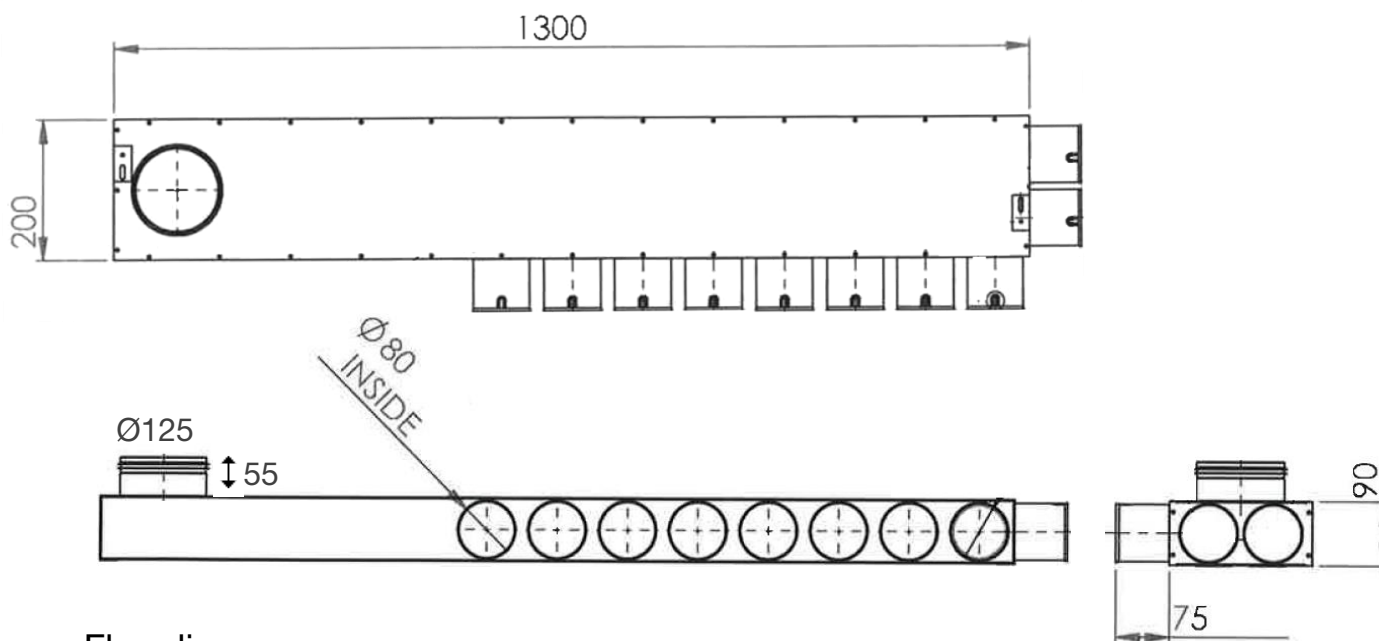

# TriaAir fordelerboks

Ø125 nippel – 10 muffe Ø75 L1300 - 8/2 siden - venstre

Varenr. MC75B10125-1

## Flowdiagram

MC75B10125-1	
Flow Rate [m <sup>3</sup> /h]	Resistance [Pa]
90	1,8
110	2,2
180	3,7
250	5,4
320	8