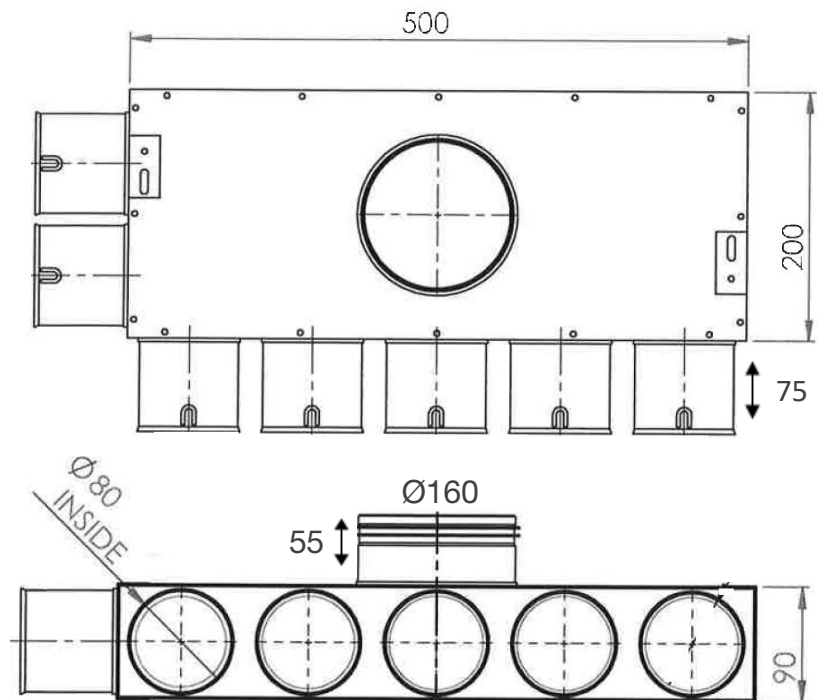

# TriaAir fordelerboks

Ø160 nippel – 7 muffler Ø75 - 2/5 siden

Varenr. MC75B07160

## Flowdiagram

MC75B07160	
Flow Rate [m <sup>3</sup> /h]	Resistance [Pa]
50	1,1
80	1,6
120	2,1
180	4,1