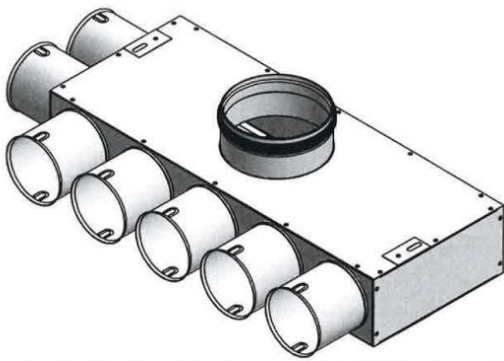

# TriaAir fordelerboks

Ø160 nippel – 7 muffler Ø75 - 2/5 siden

Varenr. MC75B07160

## Flowdiagram

MC75B07160	
Flow Rate [m <sup>3</sup> /h]	Resistance [Pa]
50	1,1
80	1,6
120	2,1
180	4,1