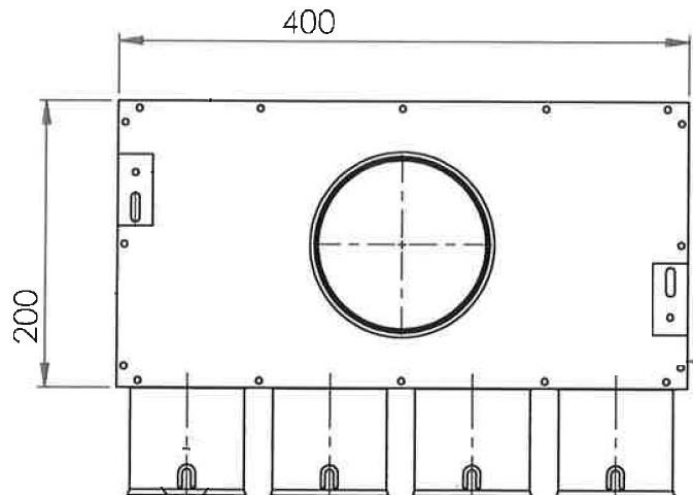

TriaAir fordelerboks

Ø160 nippel – 4 muffler Ø75

Varenr. MC75B04160

Flowdiagram

MC75B04160	
Flow Rate [m ³ /h]	Resistance [Pa]
40	0,8
55	1,3
75	2,1
110	4,2