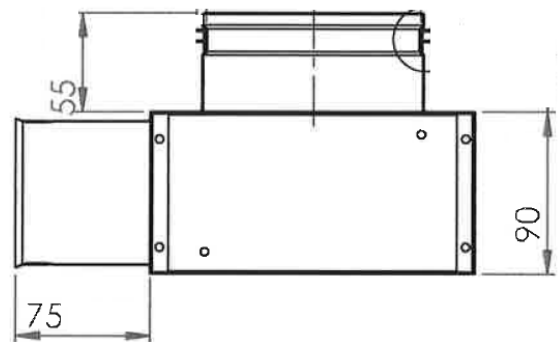

TriaAir fordelerboks

Ø160 nippel – 4 muffler Ø75

Varenr. MC75B04160

Flowdiagram

MC75B04160	
Flow Rate [m ³ /h]	Resistance [Pa]
40	0,8
55	1,3
75	2,1
110	4,2