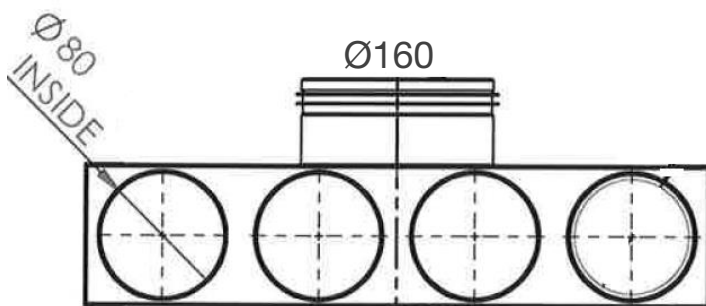

TriaAir fordelerboks

Ø160 nippel – 4 muffler Ø75

Varenr. MC75B04160

Flowdiagram

MC75B04160	
Flow Rate [m ³ /h]	Resistance [Pa]
40	0,8
55	1,3
75	2,1
110	4,2