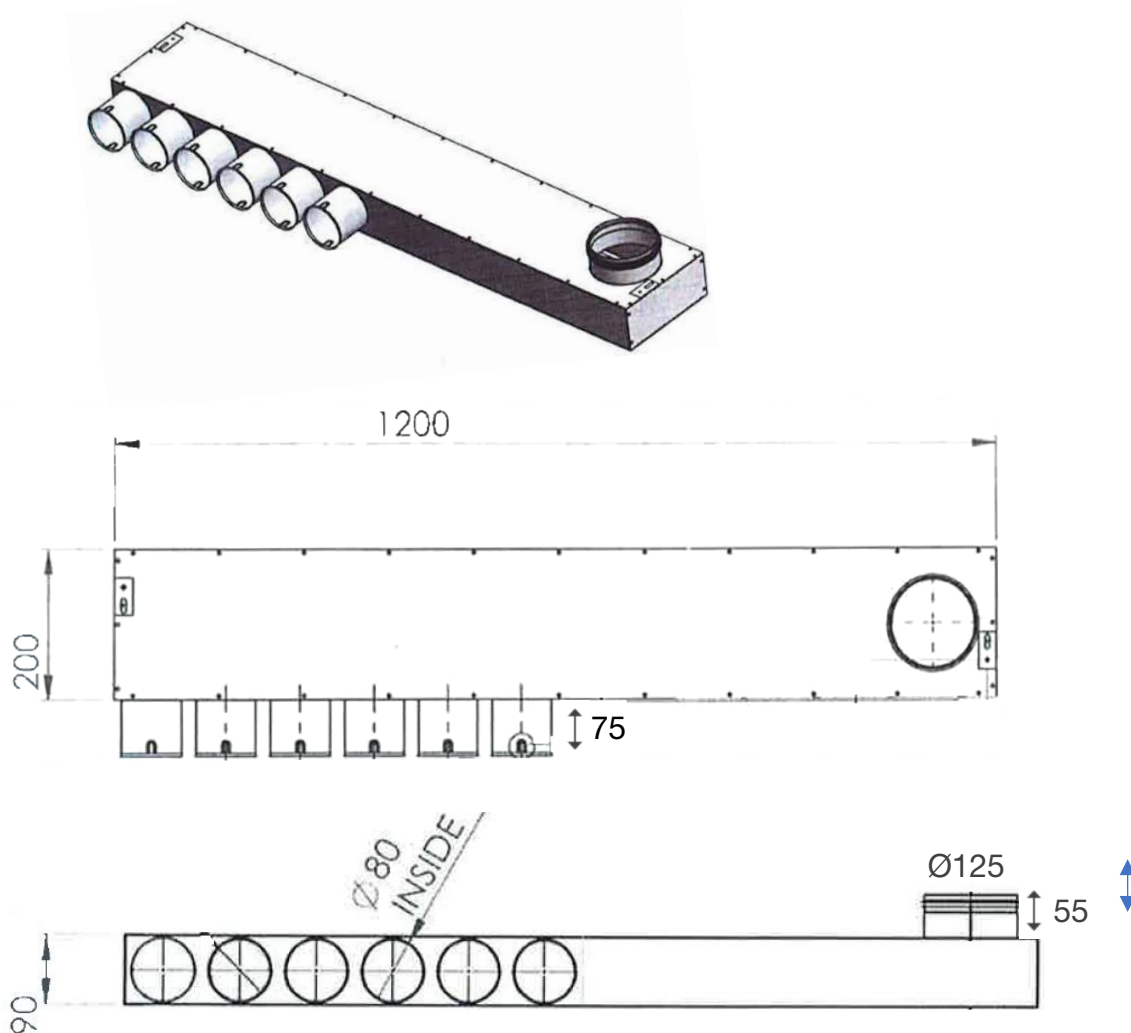

# TriaAir fordelerboks

Ø125 nippel – 6 muffe Ø75 L1200 - højre

Varenr. MC75B06125-3

## Flowdiagram

MC75B06125-3	
Flow Rate [m <sup>3</sup> /h]	Resistance [Pa]
40	1,3
70	1,8
100	2,7
130	3,8
160	5