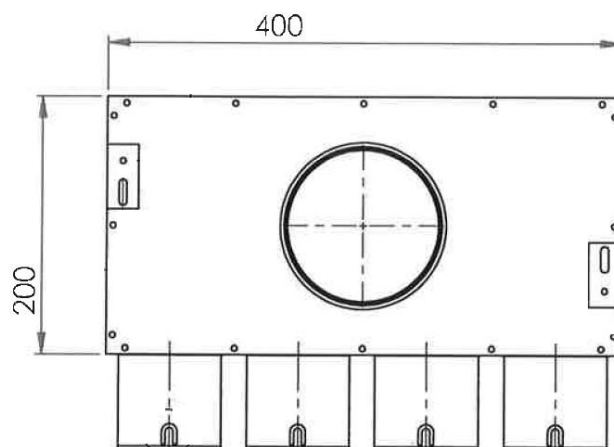

TriaAir fordelerboks

Ø125 nippel – 4 muffe Ø75 L400

Varenr. MC75B04125

Flowdiagram

MC75B04125	
Flow Rate [m ³ /h]	Resistance [Pa]
40	1
55	1,5
75	2,5
110	5,2