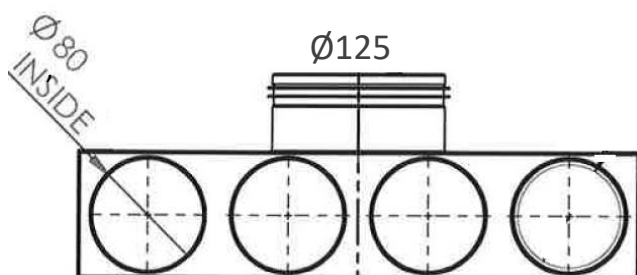

TriaAir fordelerboks

Ø125 nippel – 4 muffe Ø75 L400

Varenr. MC75B04125

Flowdiagram

MC75B04125	
Flow Rate [m ³ /h]	Resistance [Pa]
40	1
55	1,5
75	2,5
110	5,2