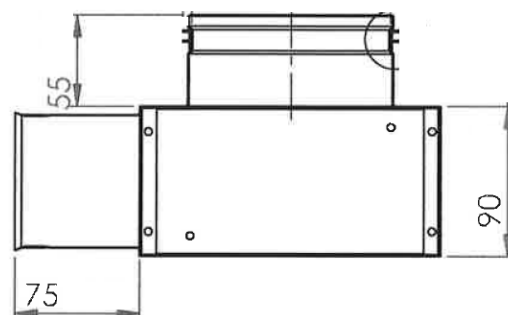

TriaAir fordelerboks

Ø125 nippel – 4 muffe Ø75 L400

Varenr. MC75B04125

Flowdiagram

MC75B04125	
Flow Rate [m ³ /h]	Resistance [Pa]
40	1
55	1,5
75	2,5
110	5,2