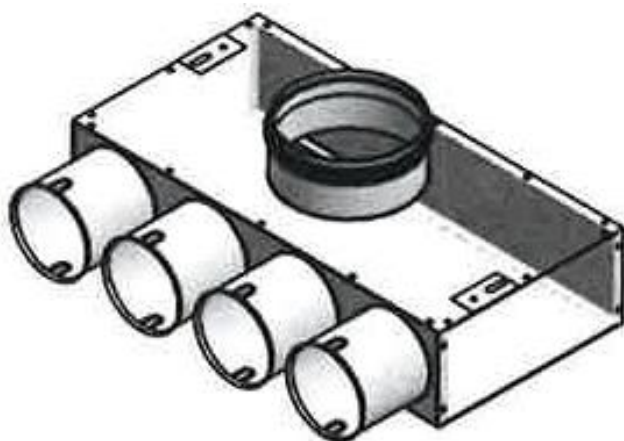

TriaAir fordelerboks

Ø125 nippel – 4 muffe Ø75 L400

Varenr. MC75B04125

Flowdiagram

MC75B04125	
Flow Rate [m ³ /h]	Resistance [Pa]
40	1
55	1,5
75	2,5
110	5,2