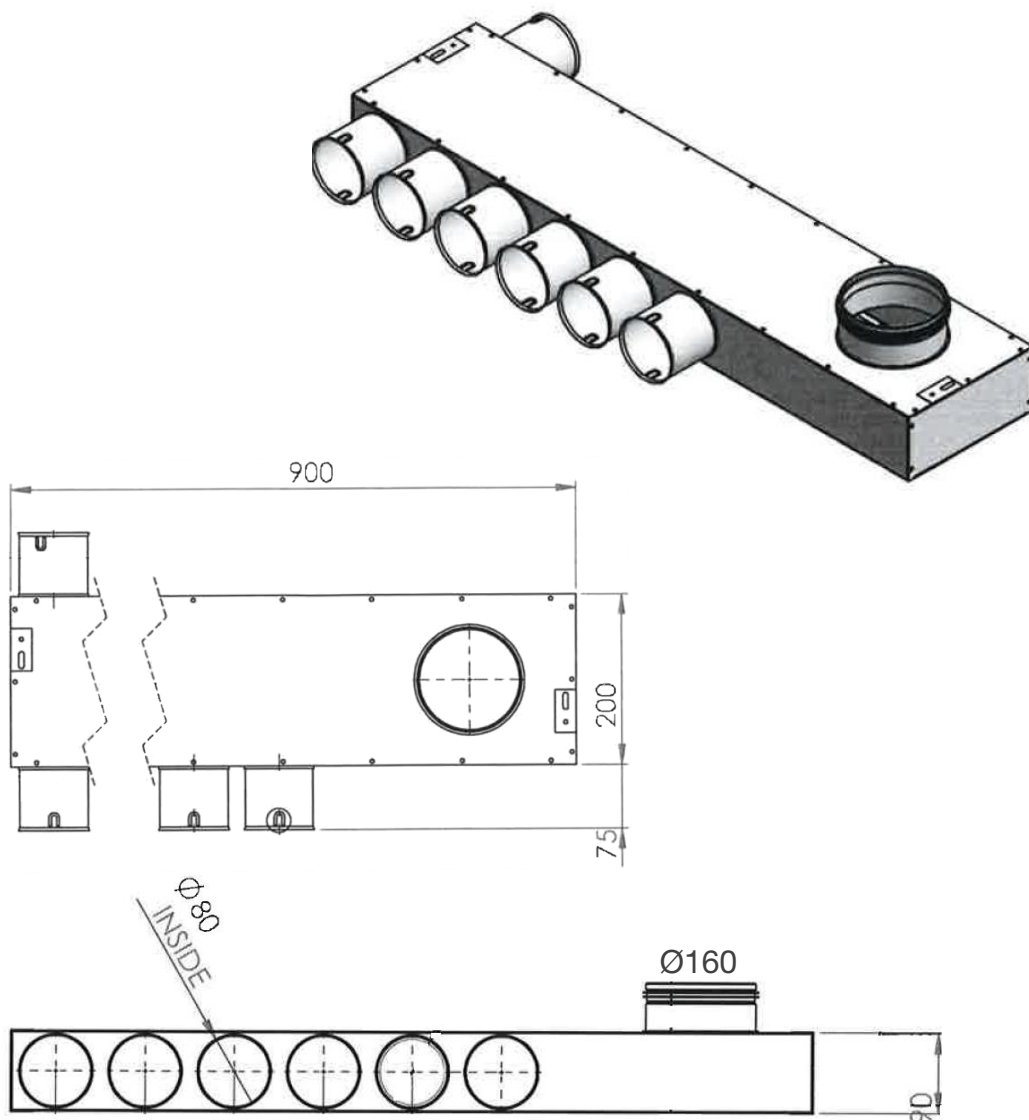

TriaAir fordelerboks

Ø160 nippel – 7 muffler Ø75 L900 - 6/1 siden - højre

Varenr. MC75B07160-5

Flowdiagram

MC75B07160-5	
Flow Rate [m ³ /h]	Resistance [Pa]
50	1,1
80	1,6
120	2,1
180	4,1