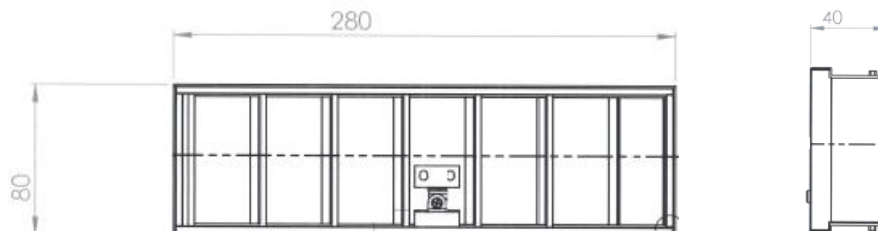

TriaAir Reguleringsspjæld

300 x 100 mm

Varenr. MC75T300100

Flowdiagram

| MC75T300100 | |
|-------------------------------|-----------------|
| Flow Rate [m ³ /h] | Resistance [Pa] |
| 150 | 1 |
| 250 | 3 |
| 350 | 8 |
| 500 | 15 |
| 600 | 22 |