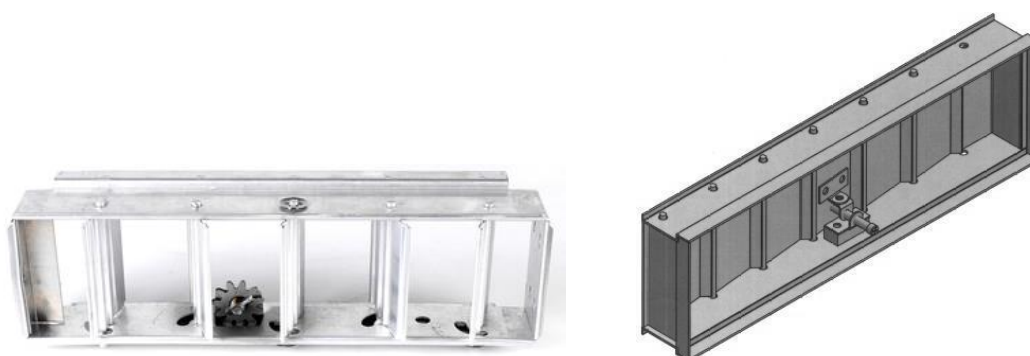

TriaAir Reguleringsspjæld

300 x 100 mm

Varenr. MC75T300100

Flowdiagram

| MC75T300100 | |
|-------------------------------|-----------------|
| Flow Rate [m ³ /h] | Resistance [Pa] |
| 150 | 1 |
| 250 | 3 |
| 350 | 8 |
| 500 | 15 |
| 600 | 22 |