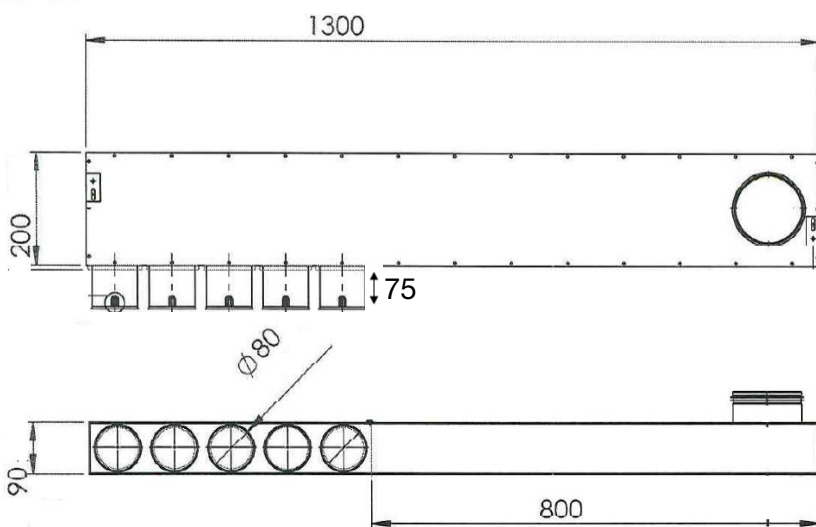

TriaAir fordelerboks

Ø125 nippel – 5 muffe Ø75 L1300 - højre

Varenr. MC75B05125-2

Flowdiagram

MC75B05125-2	
Flow Rate [m ³ /h]	Resistance [Pa]
40	0,8
55	1,25
75	1,6
110	3,2