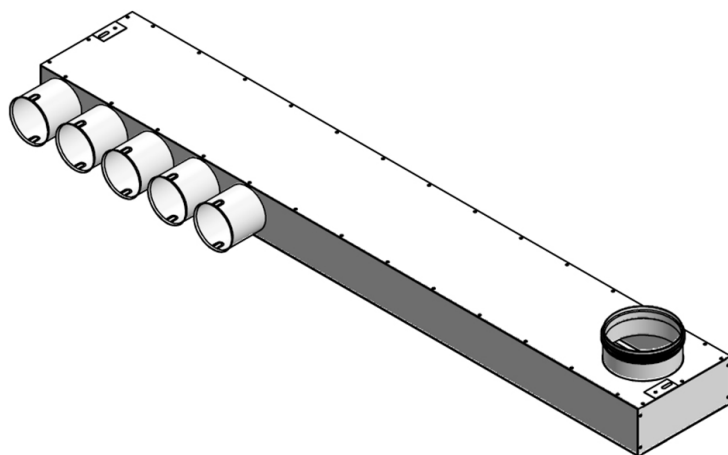

TriaAir fordelerboks

Ø125 nippel – 5 muffe Ø75 L1300 - højre

Varenr. MC75B05125-2

Flowdiagram

MC75B05125-2	
Flow Rate [m ³ /h]	Resistance [Pa]
40	0,8
55	1,25
75	1,6
110	3,2