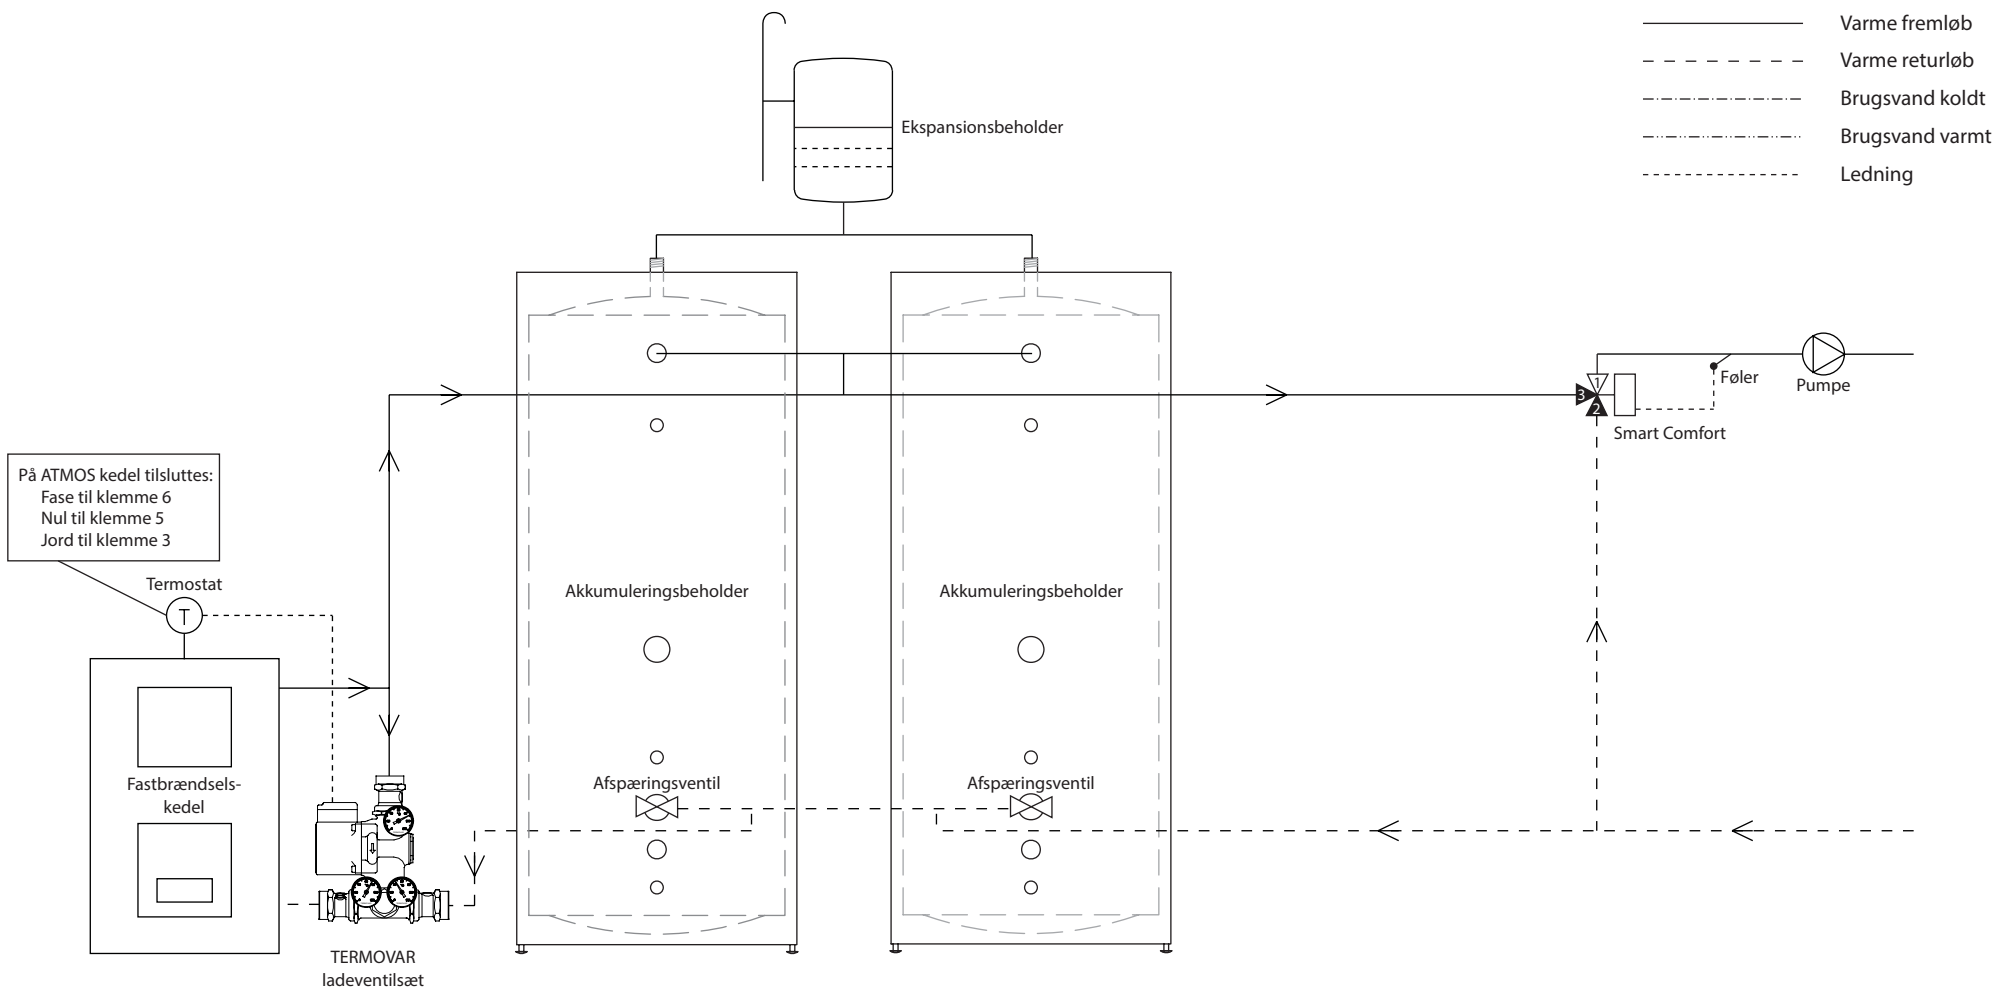

A2

OBS! Dette er en principskitse. Brug af skitsen er på eget ansvar.

Tegningsnr.:  
A2 Fastbrændsel med flere akkumuleringstanke  
og åben ekspansion

Rev. dato:  
20. marts 2013

Biovarme ApS · Egegårdsvej 5 · 5260 Odense S · Tlf: 65 994 995  
Fax: 65 994 996 · info@biovarme.dk · www.biovarme.dk